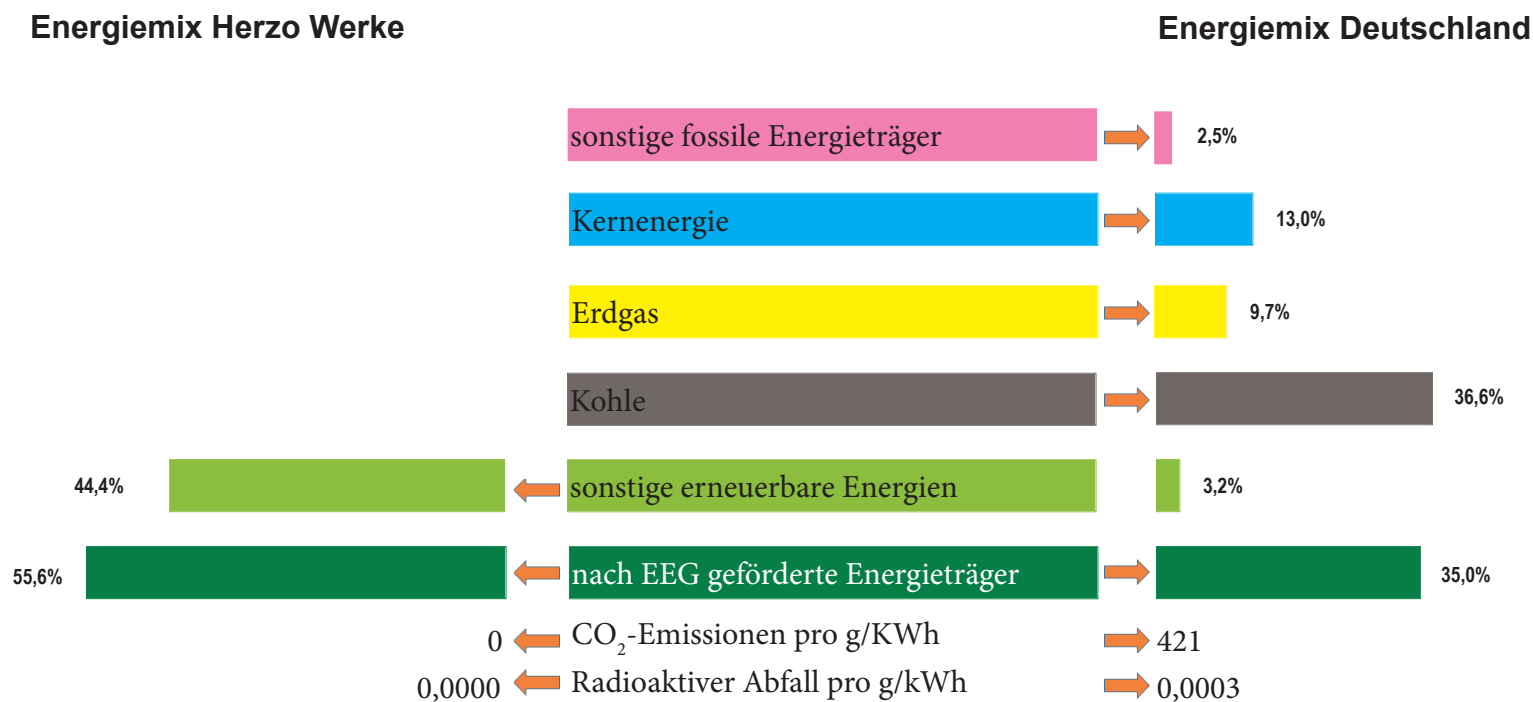

Energiemix der Herzo Werke GmbH für das Bezugsjahr 2018 nach § 42 EnWG

CO₂: Kohlendioxid EnWG: Energiewirtschaftsgesetz EEG: Erneuerbare-Energien-Gesetz kWh: Kilowattstunde