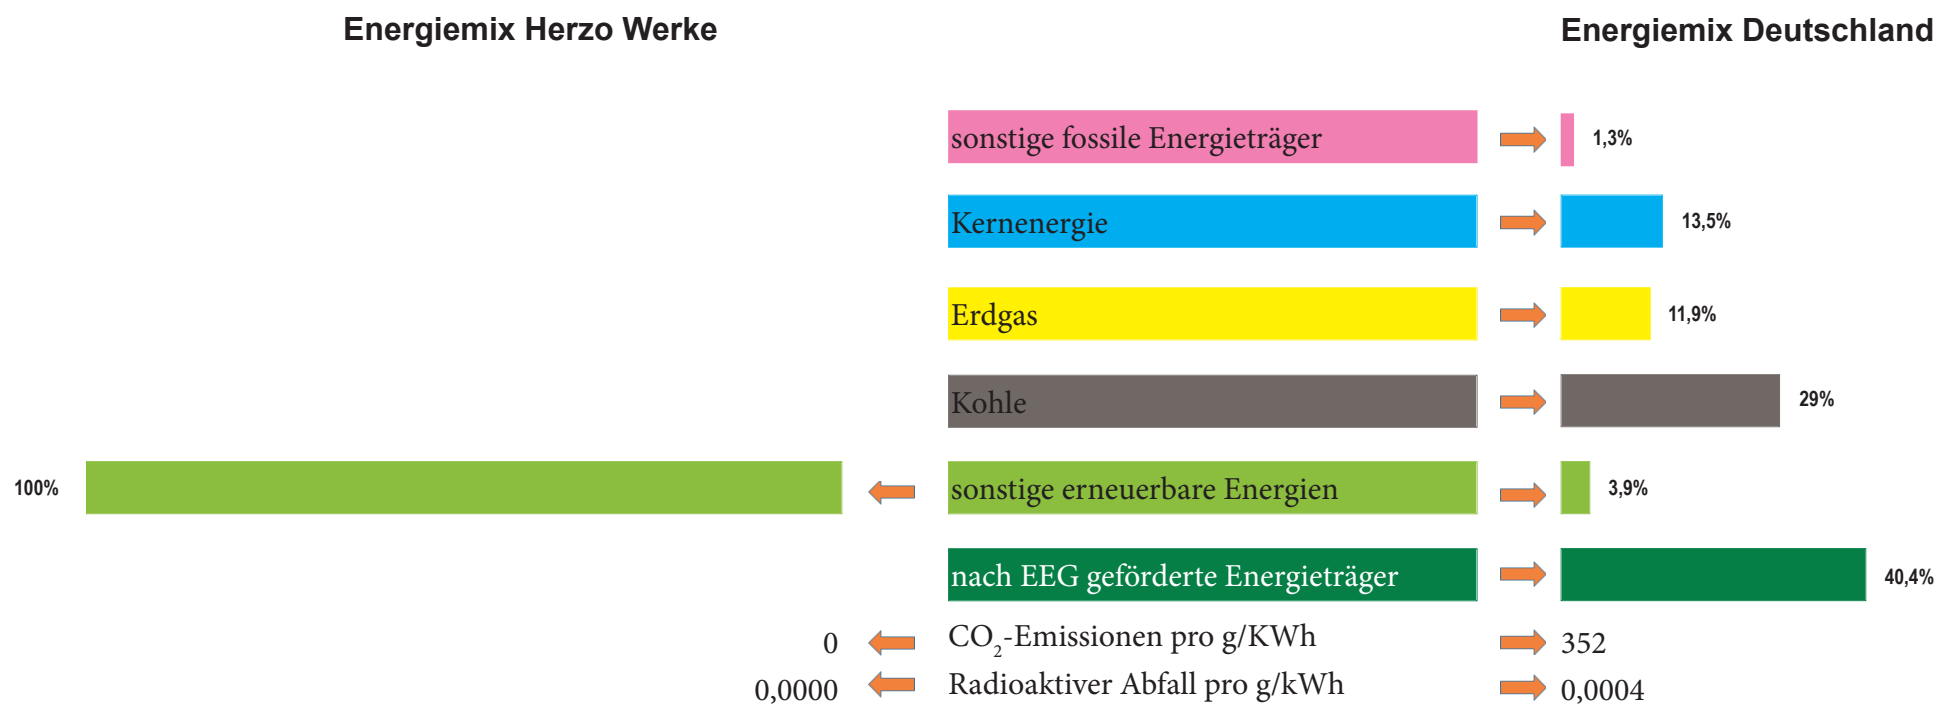

Energiemix der Herzo Werke GmbH für das Bezugsjahr 2019 nach § 42 EnWG

CO₂: Kohlendioxid

EnWG: Energiewirtschaftsgesetz

EEG: Erneuerbare-Energien-Gesetz

KWh: Kilowattstunde