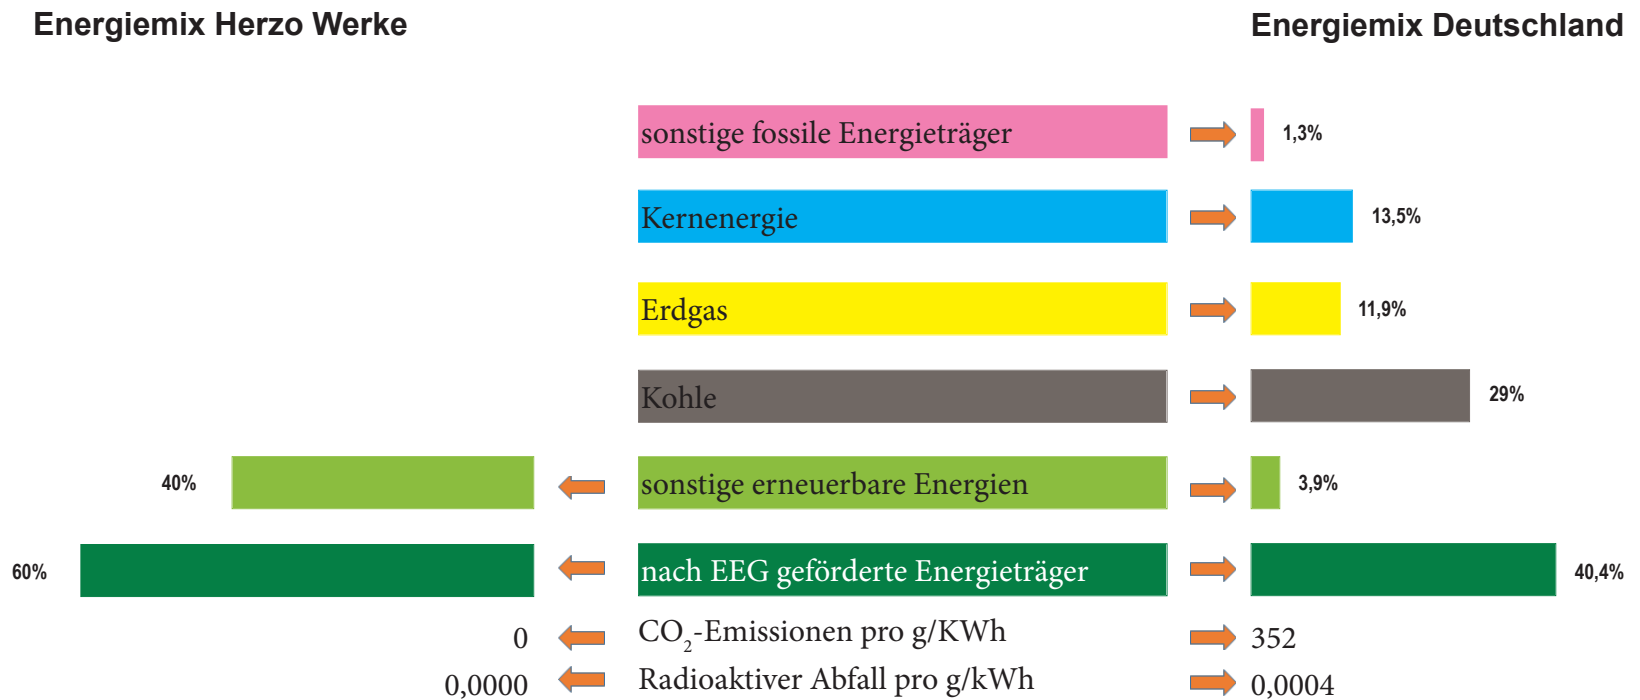

Energiemix der Herzo Werke GmbH für das Bezugsjahr 2019 nach § 42 EnWG

CO₂: Kohlendioxid EnWG: Energiewirtschaftsgesetz EEG: Erneuerbare-Energien-Gesetz KWh: Kilowattstunde