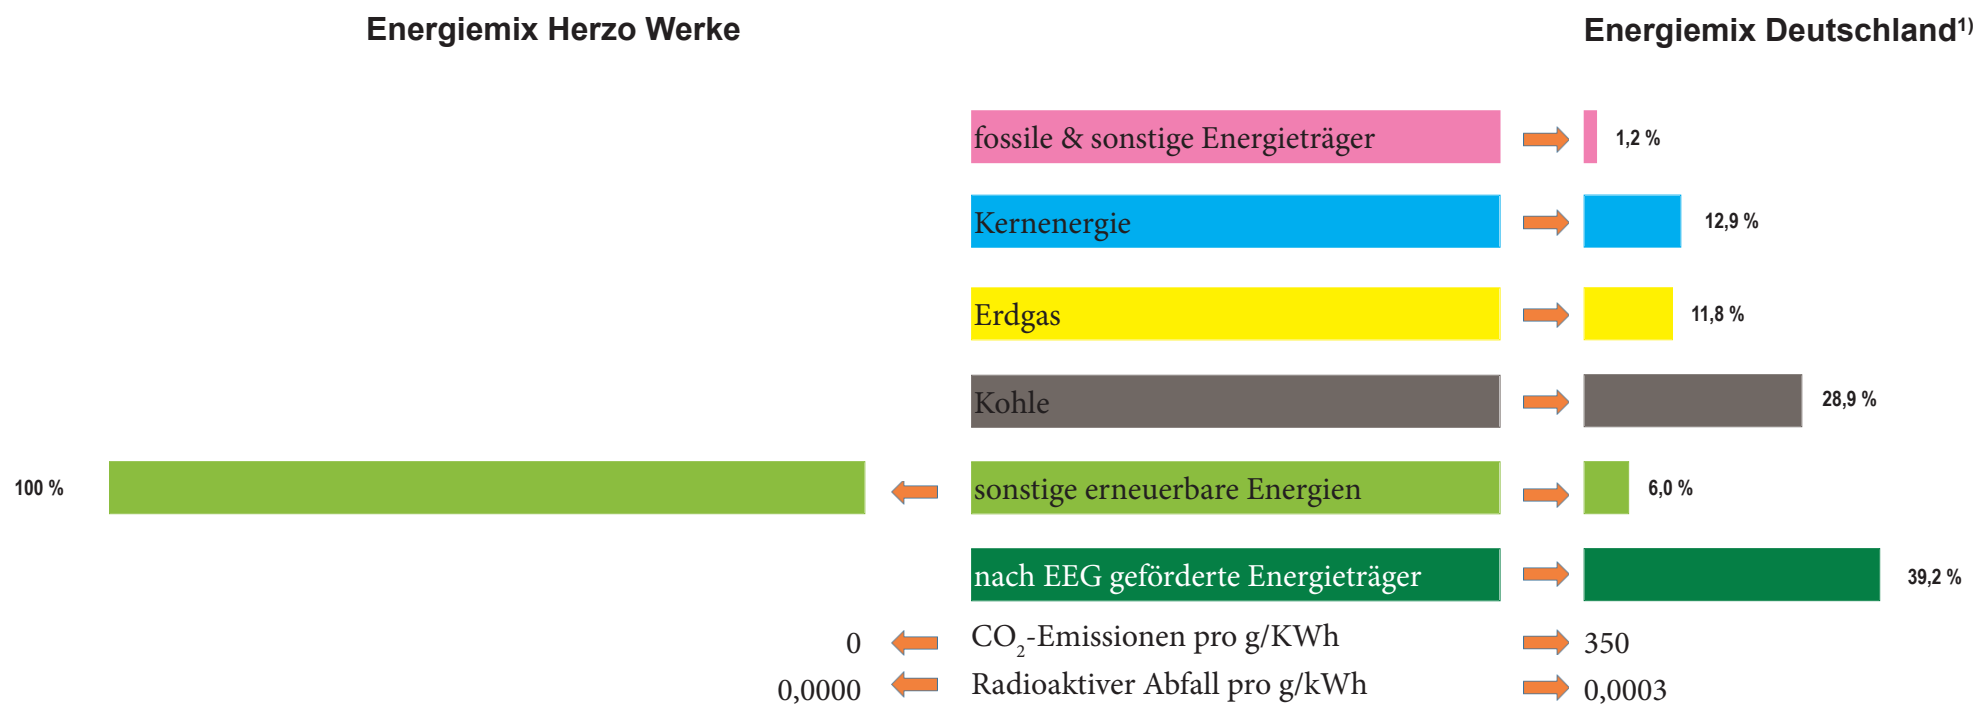

Energiemix der Herzo Werke GmbH für das Bezugsjahr 2021 nach § 42 EnWG

CO₂: Kohlendioxid

EnWG: Energiewirtschaftsgesetz

EEG: Erneuerbare-Energien-Gesetz

kWh: Kilowattstunde

¹⁾Quelle: BDEW, Stand 12.08.2022